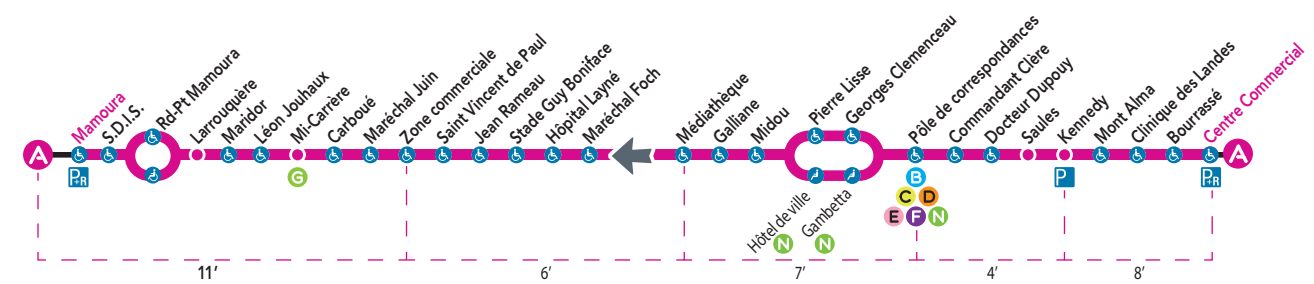

Horaires

Achat de titres de transport

Calcul d'itinéraire

Téléchargez l'application Modalis

Télécharger dans l'App Store

Disponible sur Google Play

La ligne A vous y amène!

- Bowling / Laser Quest - Arrêt Larrouquère
- Carrefour - Zone commerciale
- Médiathèque - Arrêt Médiathèque
- Centre-ville Mont de Marsan - Arrêt Midou